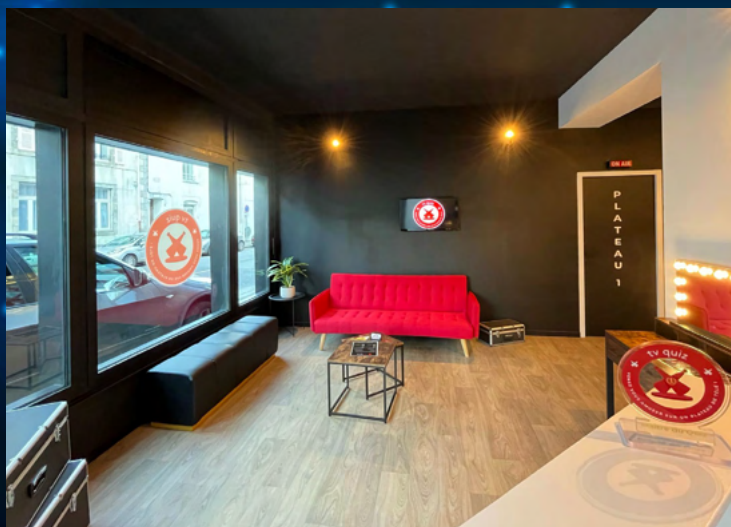

VOTRE ÉVÉNEMENT CHEZ TV QUIZ QUIMPER

Tv Quiz Quimper vous réserve un accueil agréable et chaleureux dans un cadre décontracté et convivial, propice à la détente et à la convivialité. Notre équipe dynamique vous accompagne tout au long de votre visite afin que l'expérience soit optimale et mémorable.

Facile d'accès, notre enseigne est située à deux pas de la cathédrale Saint-Corentin et du canal de l'Odet. Vos équipes peuvent facilement arriver en transport en commun (Bus 2, 3 et 7).